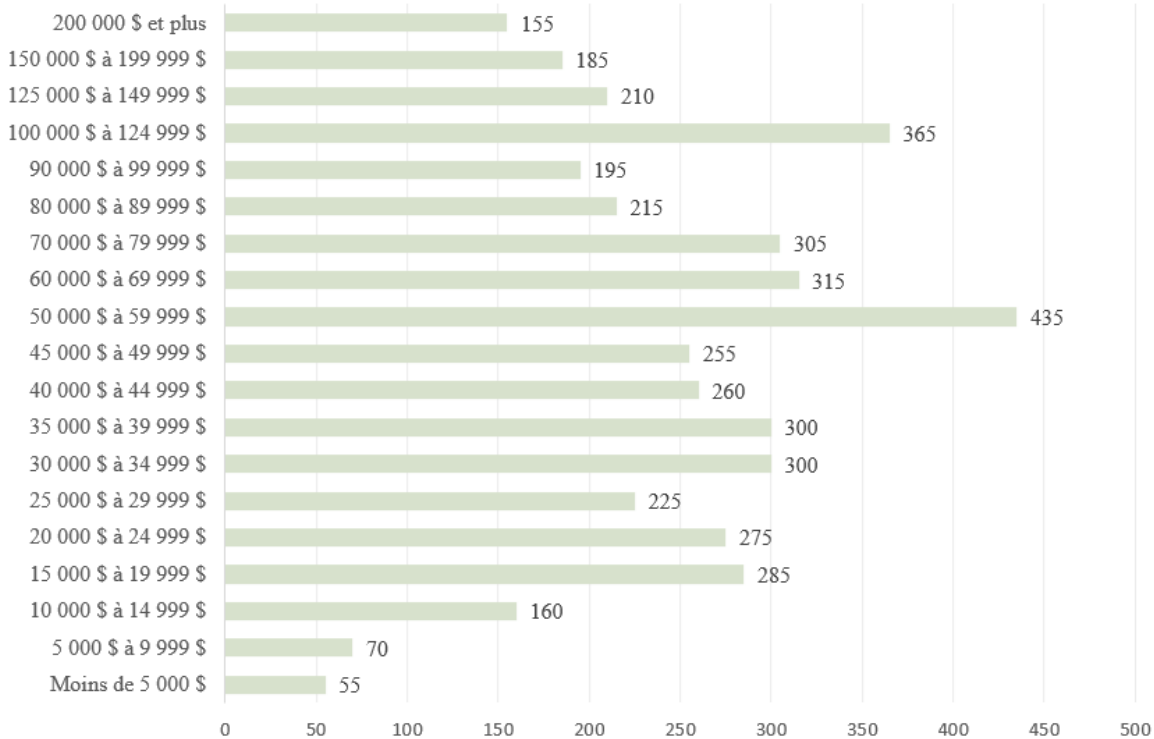

Source : STATISTIQUE CANADA. Profil du recensement de 2016, produit n° 98-401-X au catalogue de Statistique Canada.